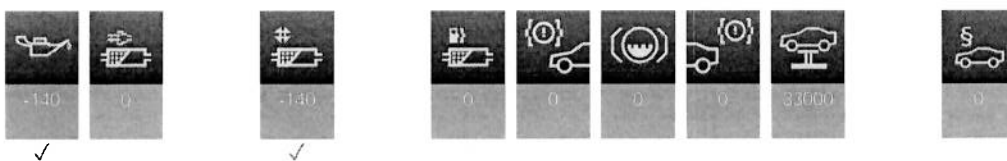

— 28. 02. 2022 Oprava 32194 km 04107 Úloha

Niederlassung München
BMW AG, München
Úloha
Úloha
Úloha
Úloha
Úloha
Úloha
Úloha

— Úloha

Popis:

Bude posouzeno jako opakovaný pokus: Ne

Originální znění požadavku zákazníka: