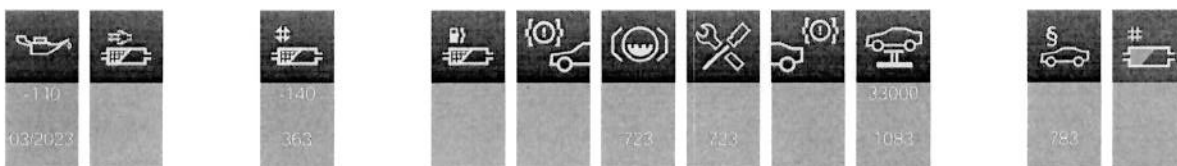

— 28. 02. 2022 Servisní 32194 km 04107 Automaticky

Niederlassung München, München