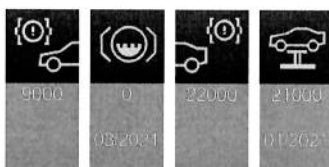

— 06. 04. 2019 Klíč

37848 km

34880

Klíč 1