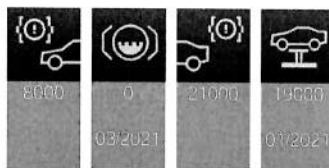

— 01. 08. 2019 Klíč

43401 km

34880

Klíč 1