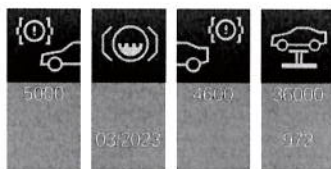

Mikrofiltr/filtr s aktivním uhlím 1  
Díl I 64 11 9 237 555

— 19. 07. 2021 Klíč 93794 km Klíč 1

— 11. 03. 2021 Klíč

88460 km

Klíč 1

— 11. 03. 2021 Servisní

88460 km

34880 Invelt  
s.r.o., Praha,  
Praha 5 -  
Stodulky