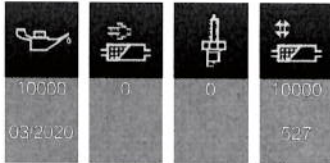

— Úloha: F2x F3x B58 naprogramovat řídící jednotky (DME)

Popis: F2x F3x B58 naprogramovat řídící jednotky (DME)

Bude posouzeno jako opakovaný pokus: Ne

Originální znění požadavku zákazníka:

Naprogramovat řídící jednotky
Pracovní jednotka I 00 67 736

8 PJ

F2x F3x B58 naprogramovat řídící jednotky (DME)
Nález I 00 12 88 04 00

— 20. 10. 2018 Klíč

21549 km

Klíč 1

— 03. 04. 2018 Servisní

2 km

34880 Invelt
s.r.o., Praha 5 -
Stodulky

Manuál