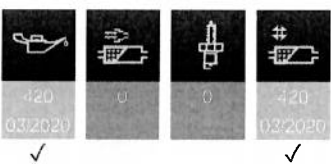

31651 km

Klíč 1

— 09. 01. 2019 Servisní

31651 km

34880 Invelt s.r.o., Praha 5 - Stodulky

Automaticky

— 09. 01. 2019 Oprava

31651 km