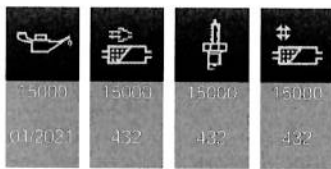

— 20. 08. 2019 Klíč

45367 km

34880

Klíč 1