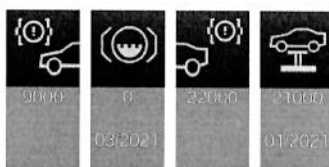

— 01. 08. 2019 Klíč

43400 km

34880

Klíč 1