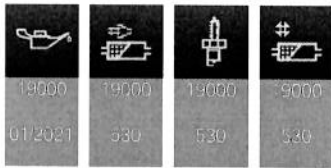

— 01. 08. 2019 Klíč

43401 km

34880

Klíč 1