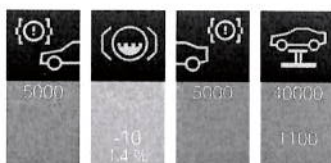

Mikrofiltr/filtr s aktivním uhlím 1  
Díl I 64 11 9 237 555

— 19. 07. 2021 Klíč 93794 km Klíč 1

— 11. 03. 2021 Klíč

88460 km

Klíč 1

— 11. 03. 2021 Servisní

88460 km

34880 Invelt  
s.r.o., Praha,  
Praha 5 -  
Stodulky