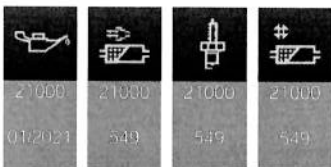

— 06. 04. 2019 Klíč

37848 km

34880

Klíč 1