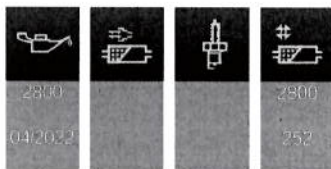

— 11. 03. 2021 Klíč