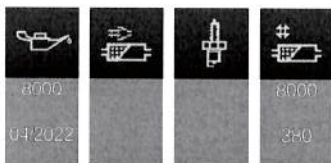

Mikrofiltr/filtr s aktivním uhlím 1  
Díl I 64 11 9 237 555

— 19. 07. 2021 Klíč 93794 km Klíč 1

— 11. 03. 2021 Klíč

88460 km

Klíč 1

— 11. 03. 2021 Servisní

88460 km

34880 Invelt  
s.r.o., Praha,  
Praha 5 -  
Stodulky