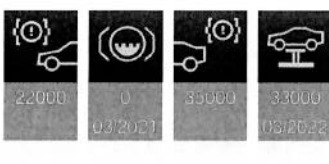

31651 km

Klíč 1

— 09. 01. 2019 Servisní

31651 km

34880 Invelt s.r.o., Praha 5 - Stodulky

Automaticky

— 09. 01. 2019 Oprava

31651 km