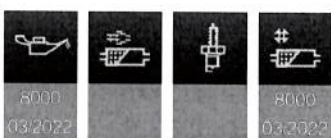

— 11. 03. 2021 Záruka